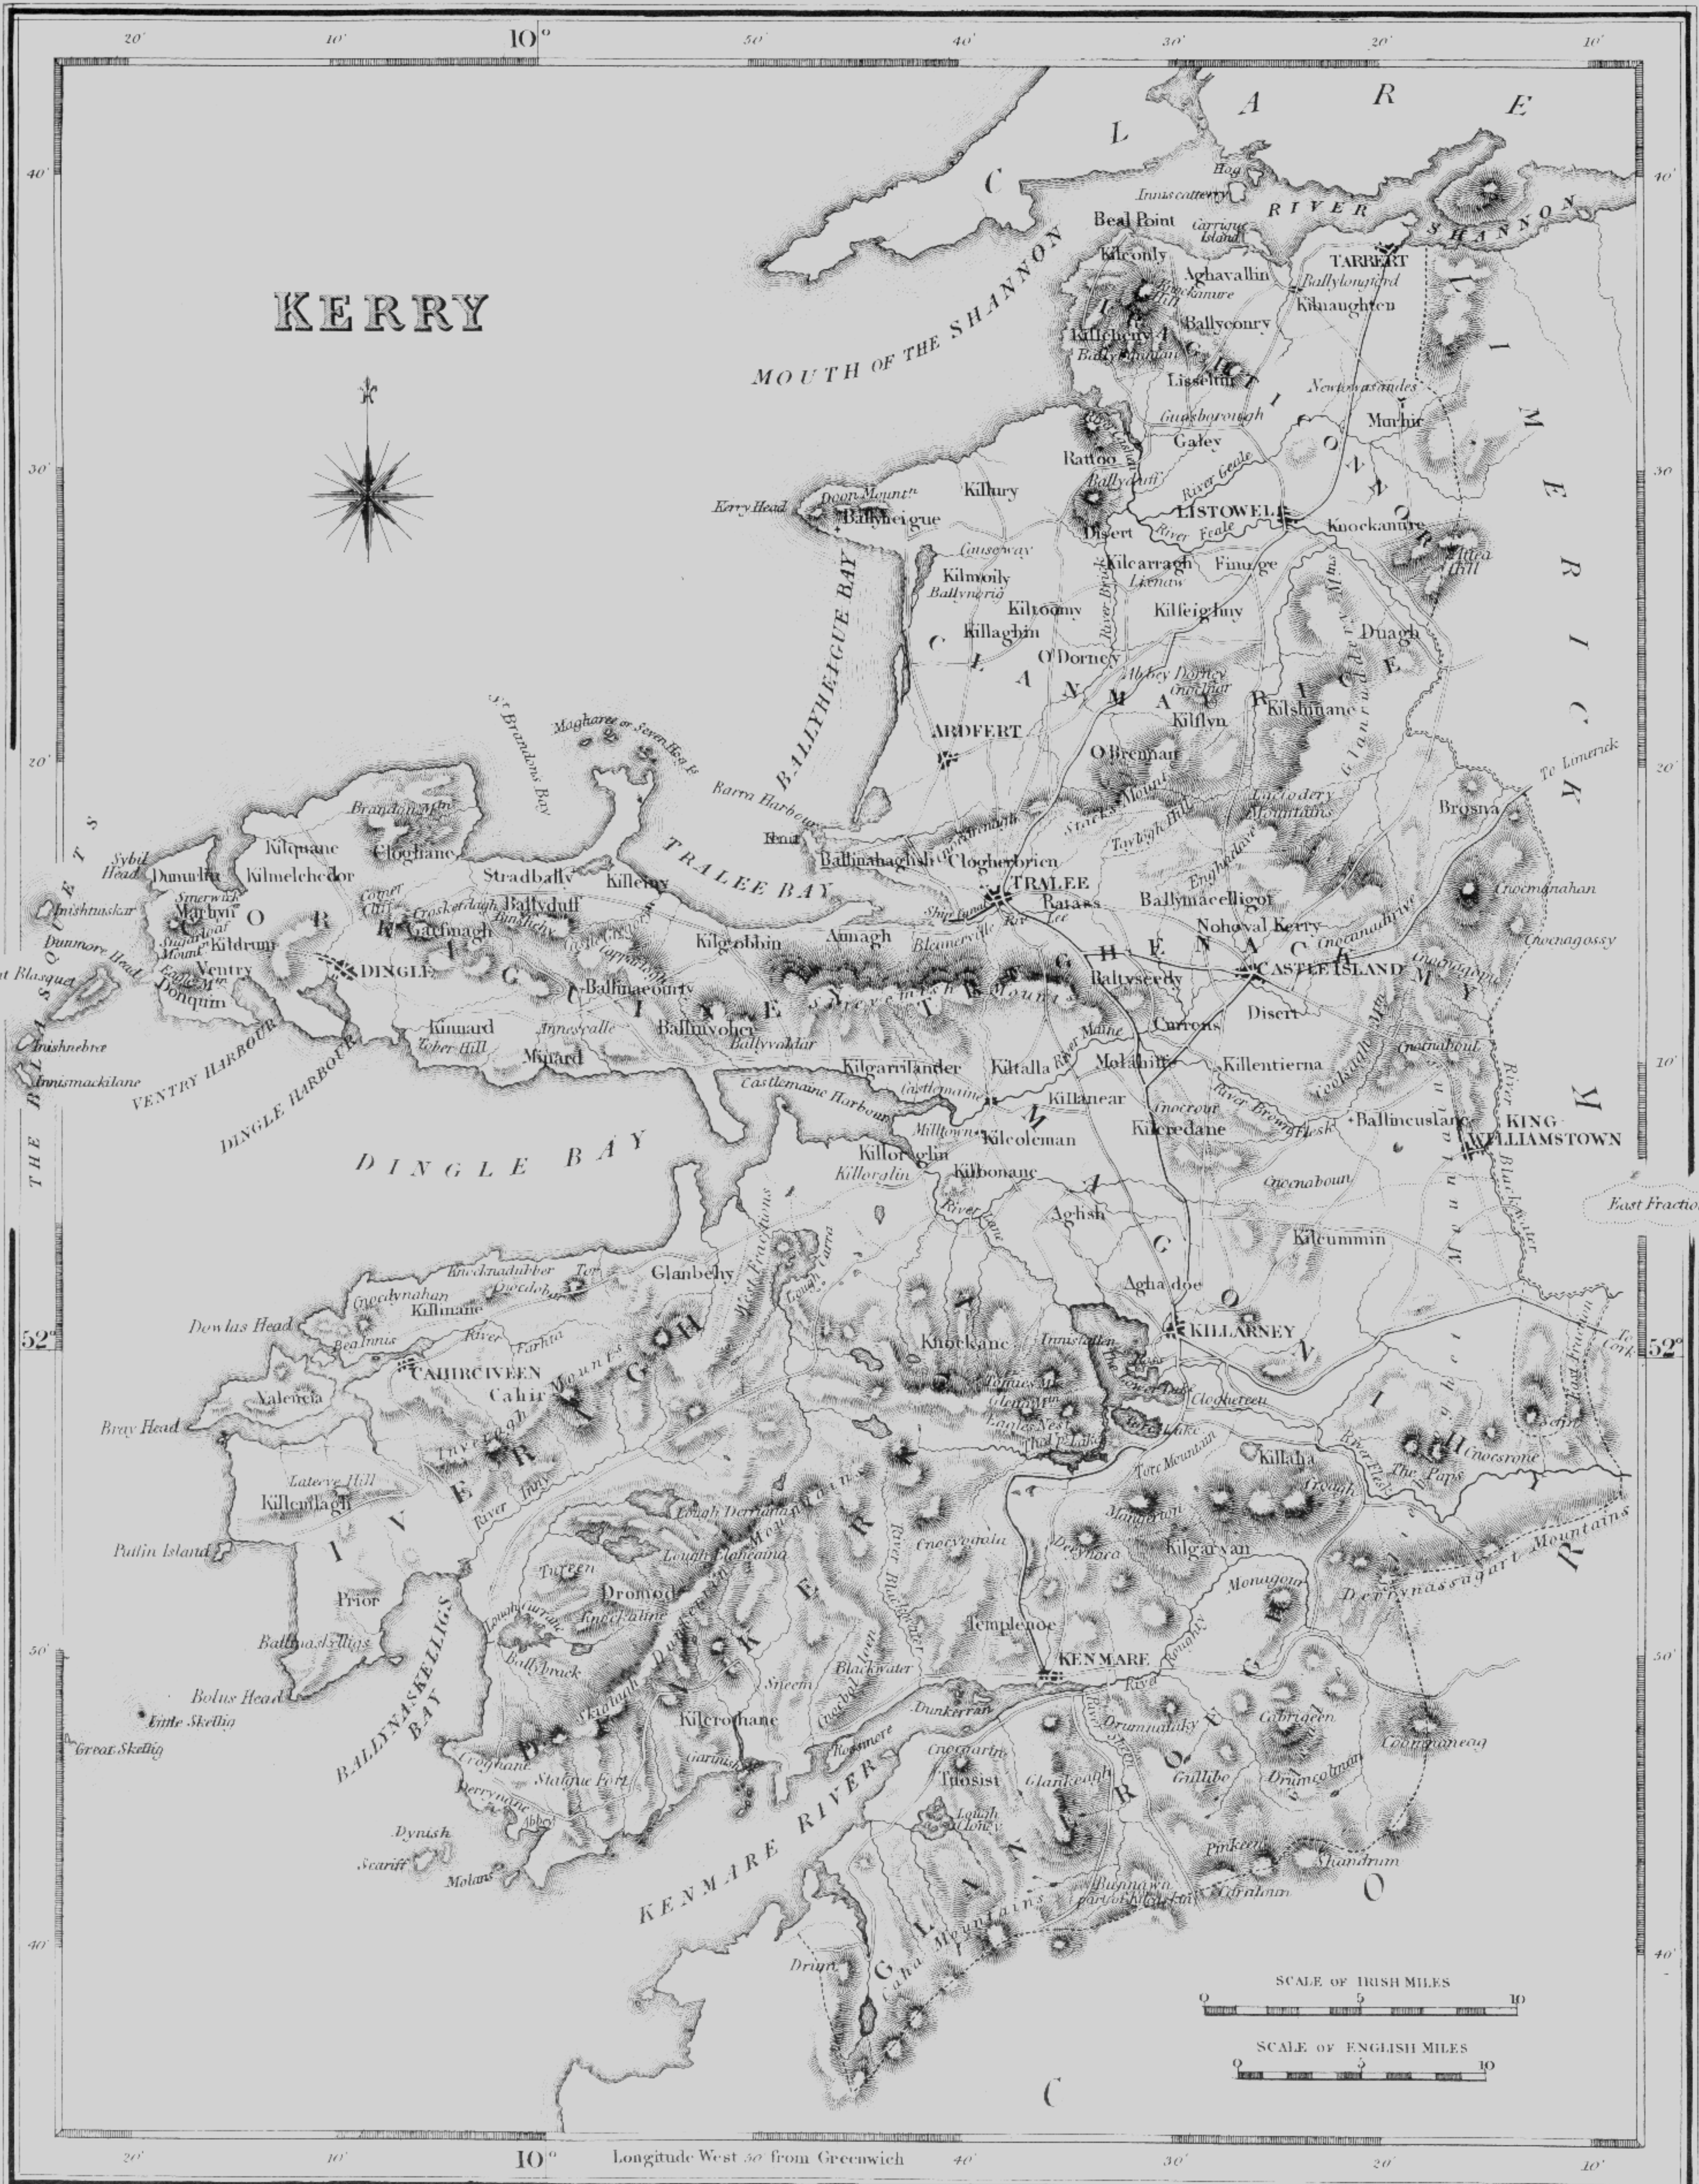

KERRY

Longitude West 50 from Greenwich